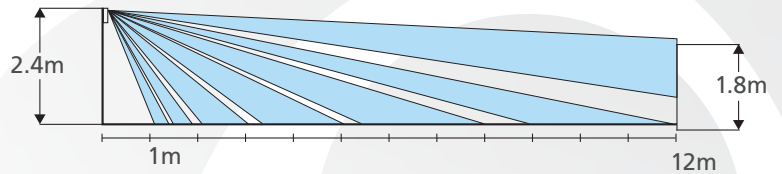

Il Sensore a Tenda da Esterno Radio è progettato per un'installazione facile e veloce ed ha un montaggio flessibile per garantire una rilevazione perimetrale superiore e ad ampio raggio, come nessun altro nel mercato.

Vista dall'alto

Vista laterale

Specifiche Tecniche

Copertura	Fino a 12m, 5°
Altezza di Installazione	1.8 – 3.0 m
Sensori di rilevazione	PIR a doppio elemento e Microonda in banda K
Anti Mascheramento	Ad Infrarosso Attivo
Tamper	Rimozione ed apertura
Tipo di batteria	1x CR123A
Durata della batteria (tipica)	Almeno 2 anni
Assorbimento	20 µA (a riposo)
Immunità alla luce solare diretta	Si
Immunità RF: 10MHz to 3GHz Conforme a EN50130-4	Si
Temperatura di esercizio	da -20°C a 60°C
Grado di Protezione	IP65
Dimensioni	124 x 35 x 42 mm 124 x 44 x 49 mm con staffa
Frequenza	868Mhz