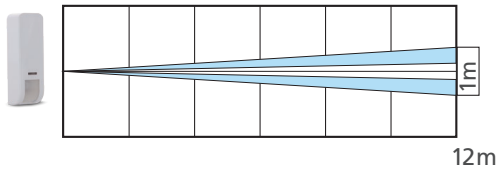

Sensore a Tenda da Esterno Radio

Tieni gli intrusi alla larga!

Il miglior Sensore a Tenda da Esterno - la prima linea di difesa del tuo Sistema di Sicurezza !

RISCO è lieta di presentarvi l'atteso Sensore a Tenda da Esterno Radio, che entra a far parte integrante dell'ampia gamma di sensori da esterno.

Il Sensore a Tenda da Esterno Radio è progettato per un'installazione facile e veloce ed ha un montaggio flessibile per garantire una rilevazione perimetrale superiore e ad ampio raggio, come nessun altro nel mercato.

Vista dall'alto

Vista laterale

Specifiche Tecniche

Copertura	Fino a 12m, 5°
Altezza di Installazione	1.8 – 3.0 m
Sensori di rilevazione	PIR a doppio elemento e Microonda in banda K
Anti Mascheramento	Ad Infrarosso Attivo
Tamper	Rimozione ed apertura
Tipo di batteria	1x CR123A
Durata della batteria (tipica)	Almeno 2 anni
Assorbimento	20 µA (a riposo)
Immunità alla luce solare diretta	Si
Immunità RF: 10MHz to 3GHz Conforme a EN50130-4	Si
Temperatura di esercizio	da -20°C a 60°C
Grado di Protezione	IP65
Dimensioni	124 x 35 x 42 mm 124 x 44 x 49 mm con staffa
Frequenza	868Mhz